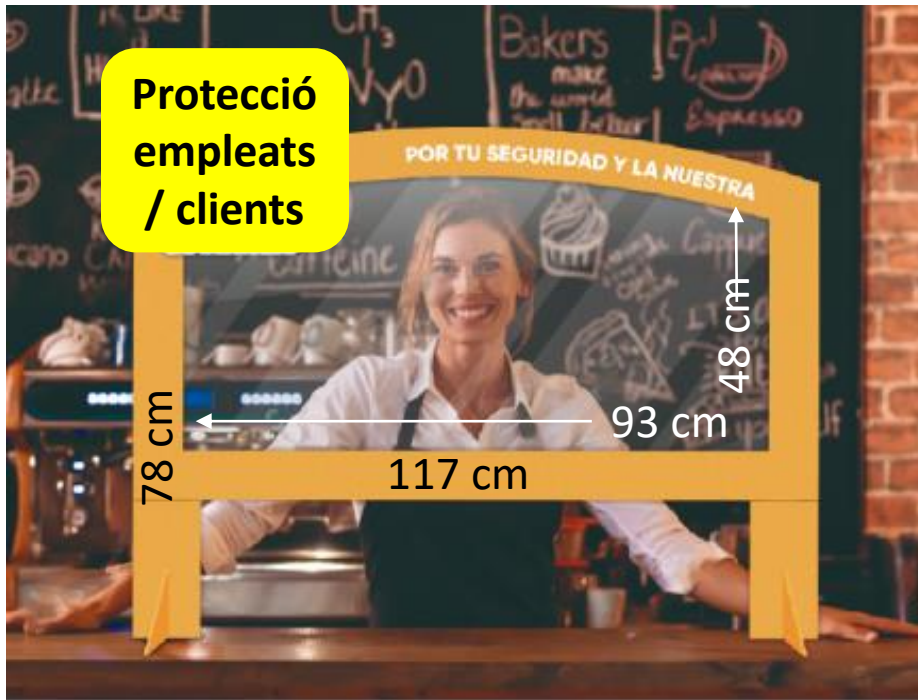

Mampara de protecció ideal per protegir tant a clients com al personal de l'establiment.

Està format per una estructura de cartró impres en colors neutres, amb una finestra de PVC d'alta qualitat i que garanteix la visibilitat, i amb dos elements de suport que garanteixen l'estabilitat.

Disposa d'una obertura d'accès que garanteix l'entrega del producte de venda i/o cobrament.

Es pot **personalitzar en cas de comandes de més de 200 unitats** (es pot personalitzar en colors, amb el logo de l'establiment o l'associació de comerciants... demana presupost).

Sistema de muntatge molt fàcil i senzill. Es pot ubicar i traslladar a qualsevol lloc.

Entrega 18/05 Reserva ja

Format Unitari **34,90€**

Comandes Associats Cerdanyola Comerç i Serveis
ivan_parra_1981@hotmail.es WhatsApp **661867060**